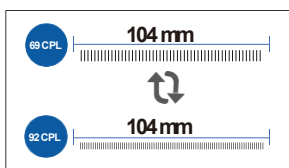

LK-P400C

4英寸便携式移动打印机

产品规格

打印机特性

打印方式
热敏打印

打印速度
Up to 4ips(102mm/秒)

打印宽度
Up to 4" (104mm)

分辨率
203点 (8dots/mm)

内存容量
256MB RAM / 4GB Flash

电池电压/容量
7.4 V / 2500mAh.
锂电池待机77小时

感应器
缺纸感应器 / 间隙感应器 / 黑标感应器 /
盖子打开感应器

寿命
打印头 50公里

接口

标配
USB

选配 (中国区标配)
Wi-Fi(802.11 a/b/g/n)
Bluetooth Smart Ready Combo (BT4.2+BLE)

体积/重量

体积 (W x D x H)
6.1" x 6.1" x 2.6" (155 x 157 x 67mm)

重量(Kg)
1.75lb(794g, 带电池)

LCD (彩色)

TFT 27.7 X 27.7 mm

支持2字行180点& 203点

* 只能在ECS/POS指令情况下

介质类

纸张形式
热敏连续纸/标签纸

纸张宽度
1.96"~ 4.49"(50~114mm)

内径
Ø 0.4" (12.5mm ± 0.5mm)

外径
Ø 2.2"(57mm)

厚度
0.06~0.16mm

保存环境

工作温度
-5.8 ~ 131°F (-21 ~ 55°C)

工作湿度
10 ~ 90%

储存温度
-22 ~ 149°F (-30 ~ 65°C)

储存湿度
10 ~ 90%

防护等级
IP54 certified

低落
6.5ft(2m, 不带皮套) 混凝土

认证情况

CCC、MF

包装

标配
适配器, USB线, 电池, 测试纸, 腰带

选配
肩膀带, 车充, 电池座充

菜单语言

中文、英语

软件

指令
默认支持ECS/POS, CPCL, ZPL

驱动
Windows Driver(10, 2012, 8, 7, 2008, VISTA,
2003, XP, 32bit & 64bit), Window CE & Mobile Driver & SDK(
CE4.2~, Mobile 5.0~), Linux Driver, Mac Driver, OPOS Driver,
JavaPOS Driver

SDK

iOS, Android(2.1~), Windows, Linux

条形码

1D
EAN-8, EAN-8(+2+5), EAN-13, EAN-13(+2+5) Codabar, Code11,
Code39, Code93, Code128, ITF, LUPCA(+2+5), UPC-E, UPC-E(+
2+5) Planet, UPC-Aetc

2D

QR, PDF417, MicroPDF417, Maxicode,
DataMatrix, Aztec, RSS14, TLC39

字库 / 图形

Character size

Asian Font (KOR, JPN, CHN_GB2312, CHN_BIG5)
Font0/1/2/4/5/6/7, Resident TTF, Downloadable
Down loadable TTF, FontA-H, FontGS
Resident TTF(Font0), Font1~8

Characters per line (CPL)

Font A(12x24):69cpl Fo
nt B(9x17):92cpl

* 只能支持ECS/POS